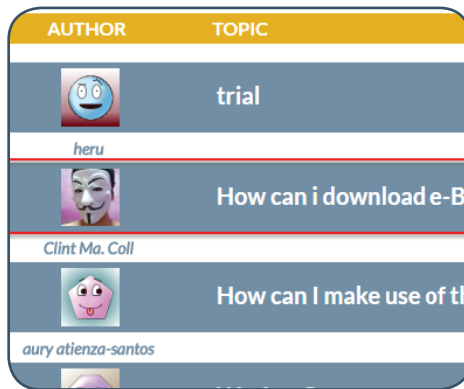

## Forum MT4T

Salah satu fitur inti dari situs laman MT4T adalah bagian **Forum** di mana pengguna dapat membuat, melihat, mencari, dan bergabung dengan diskusi.

Forum ini dapat diakses dengan mengklik pada tab Forum saat di situs laman MT4T (<http://www.seameo-innotech.org/mt4t>).

### 1 SIGN UP

Anda perlu **Sign Up** untuk akun guna melihat diskusi di forum. Jika Anda sudah memiliki akun, **Log In** untuk mulai berbicara dengan pengguna lain.

### 2 PILIH SUATU TOPIK

Setelah log in, Anda sekarang dapat melihat semua diskusi di forum. Anda dapat mengklik tautan topik untuk membacanya, atau membuat topik Anda sendiri.