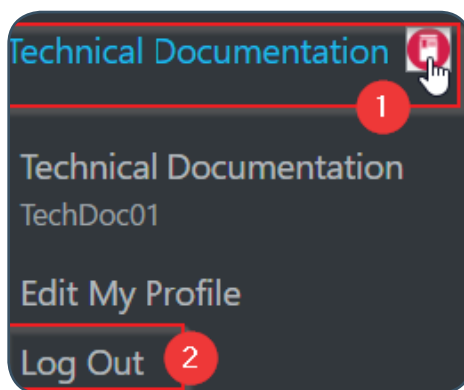

5 LOG OUT

Jika Anda selesai untuk sesi tersebut, arahkan kursor ke profil akun Anda yang terletak di sudut kanan atas layar Anda dan klik **Log Out**.