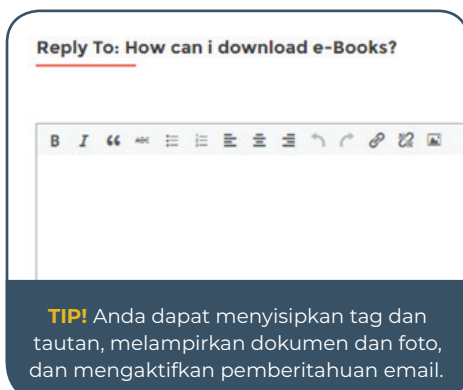

4 BALAS KE SUATU TOPIK

Untuk membalas suatu topik, klik **Reply** pada komentar atau gulir ke bawah ke **Reply box** di bagian bawah diskusi.